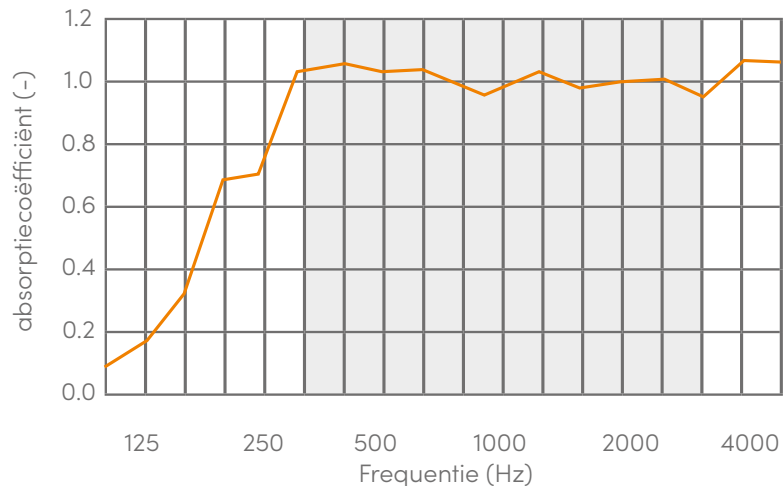

Meetrapport

Reeds 100% absorptie (alfawaarde 1) vanaf 300 Hz!

Alle COUST producten zijn getest door de erkende akoestische labo's van Cauberg-Huygen te Zwolle en het WTCB te Brussel. De resultaten van beide officiële geluidsabsorptiemetingen waren uitzonderlijk goed.