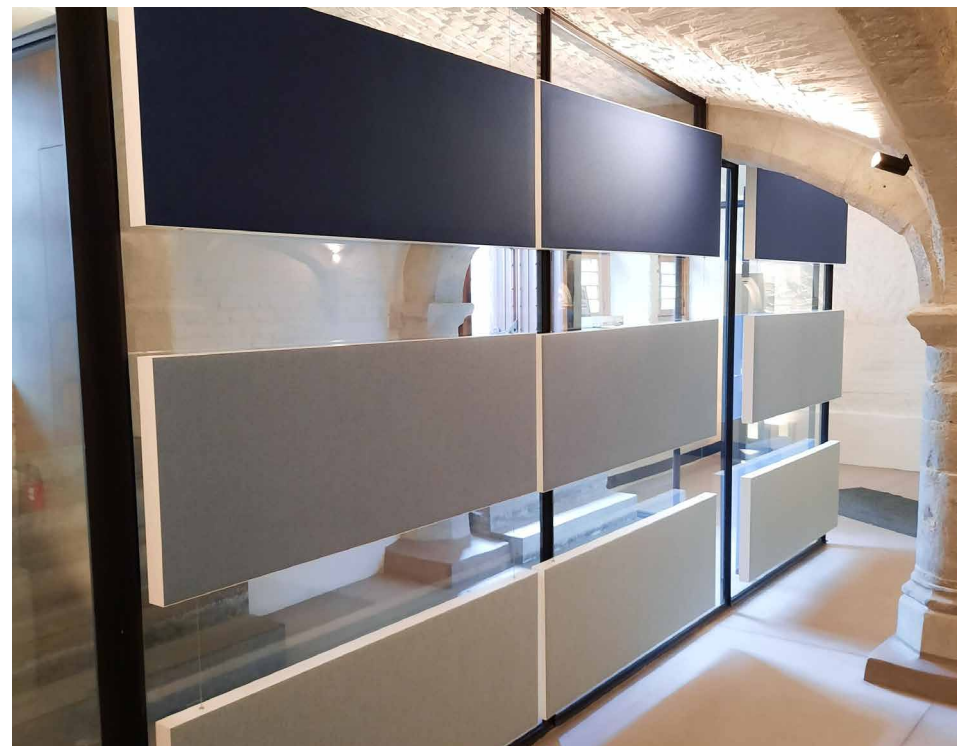

4 à 6 dB geluidsreductie

COUSTbreeze

COUSTbreeze

- hangend akoestisch paneel
- ideaal om een ruimte optisch in verschillende zones te verdelen
- losse kaders
- onderling verbonden door verstelbare staakabeltjes
- maximum afmetingen per paneel: 200 x 140 cm
- aluminium frame in poederlak, dikte 52 mm en een alfa-waarde van 1 vanaf 300 Hz