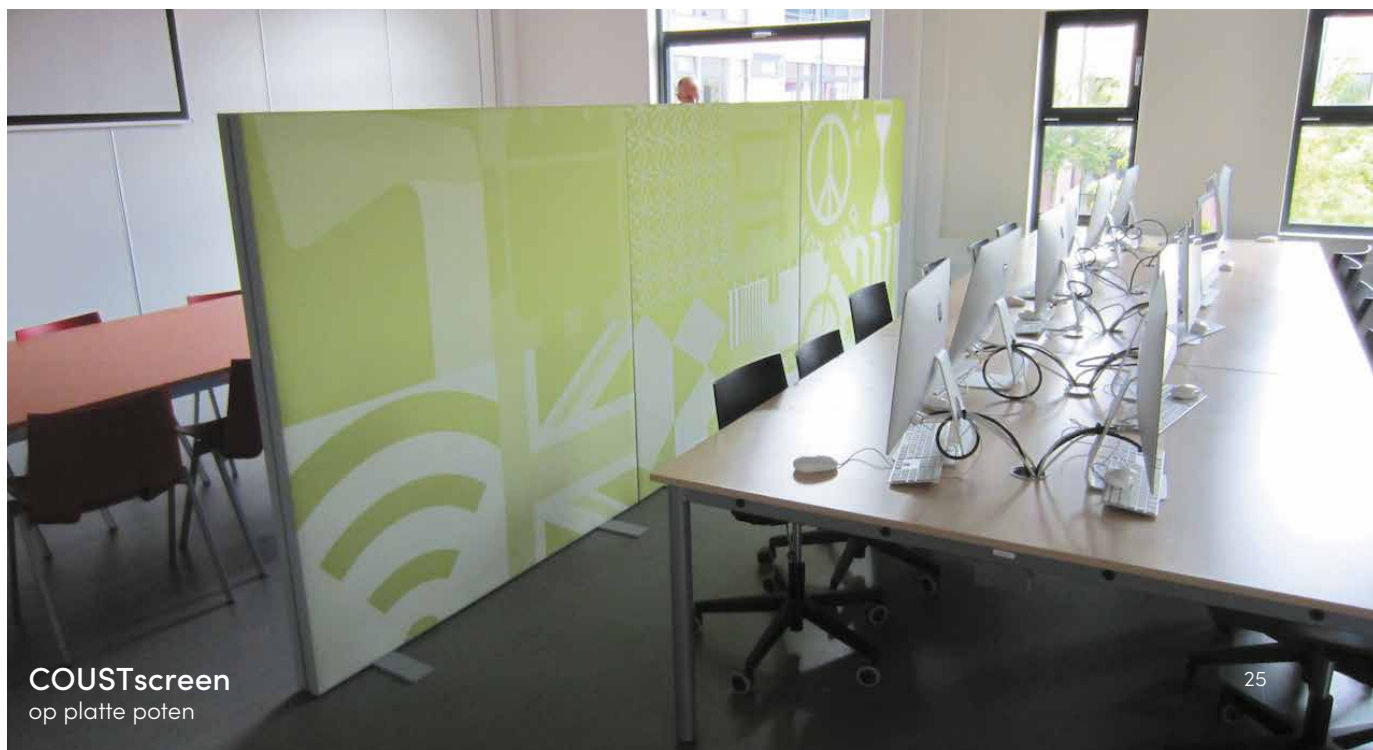

COUSTscreen
met RVS klempoten als scheidingswand

COUSTdeskscreen
op T-poot

COUSTscreen
op platte poten