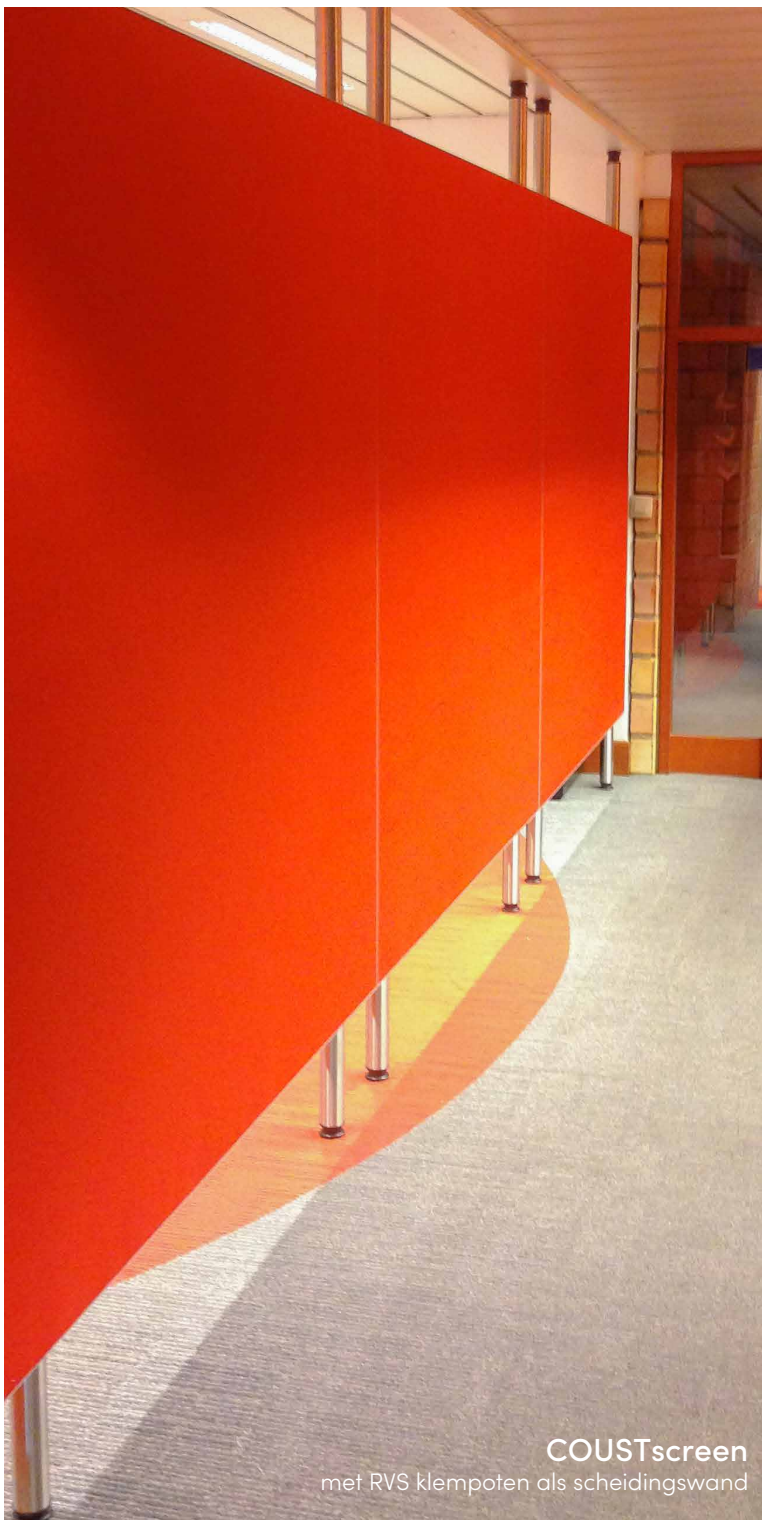

COUSTscreen
op platte poten

COUSTscreen
met RVS klempoten als scheidingswand