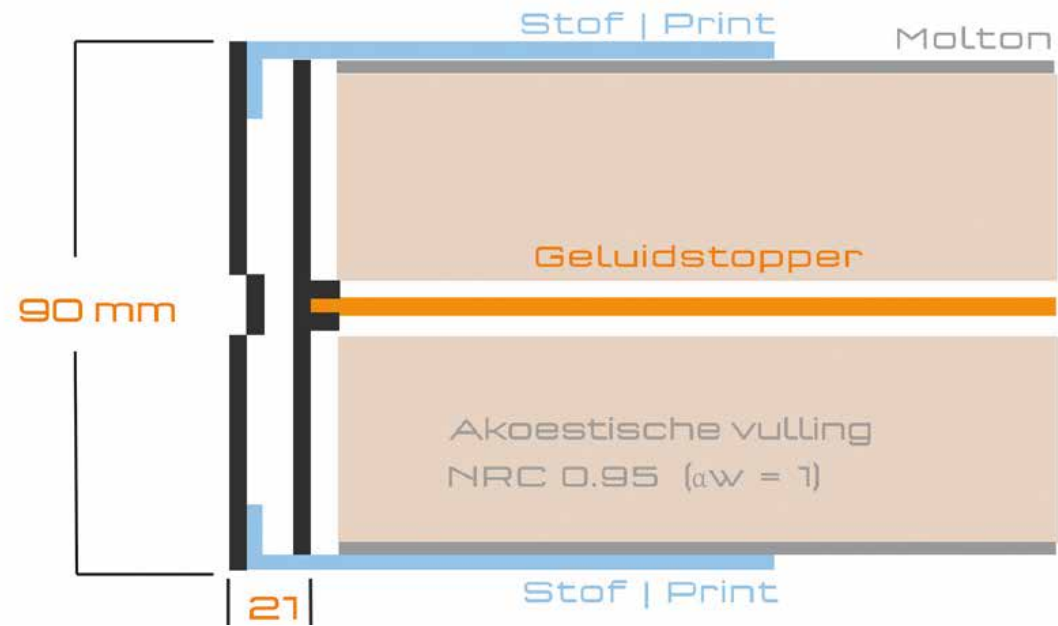

COUSTbaffle

- hangend paneel met dubbelzijdige uitvoering, hierdoor verdubbelt de absorptie per m²
- aluminium frame in poederlak van 90 mm met dubbele vulling en met extra interne geluidstopper, elke zijde heeft een alfa-waarde van 1 vanaf 300 Hz
- andere kenmerken zie p. 5